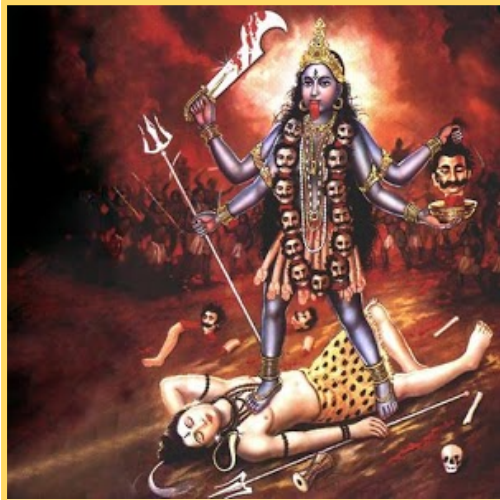

## Negatieve Kali

Er worden nu nog steeds ceremonies/offers gedaan ter ere van / voor de negatieve Kali. Hierbij het beeld dat de negatieve Kali met haar rechtervoet staat op SHIVA. Vele groepen mensen/Hindu denken dat de negatieve Kali sterker is dan SHIVA!

## CHAAS 24 - 13 ®

Dit beeld klopt niet, SHIVA mocht op dat moment niets doen van ISHVARA. Doordat het negatieve gedoogd wordt door het Licht/ISHVARA deed SHIVA op dat moment niets tegen de negatieve Kali.